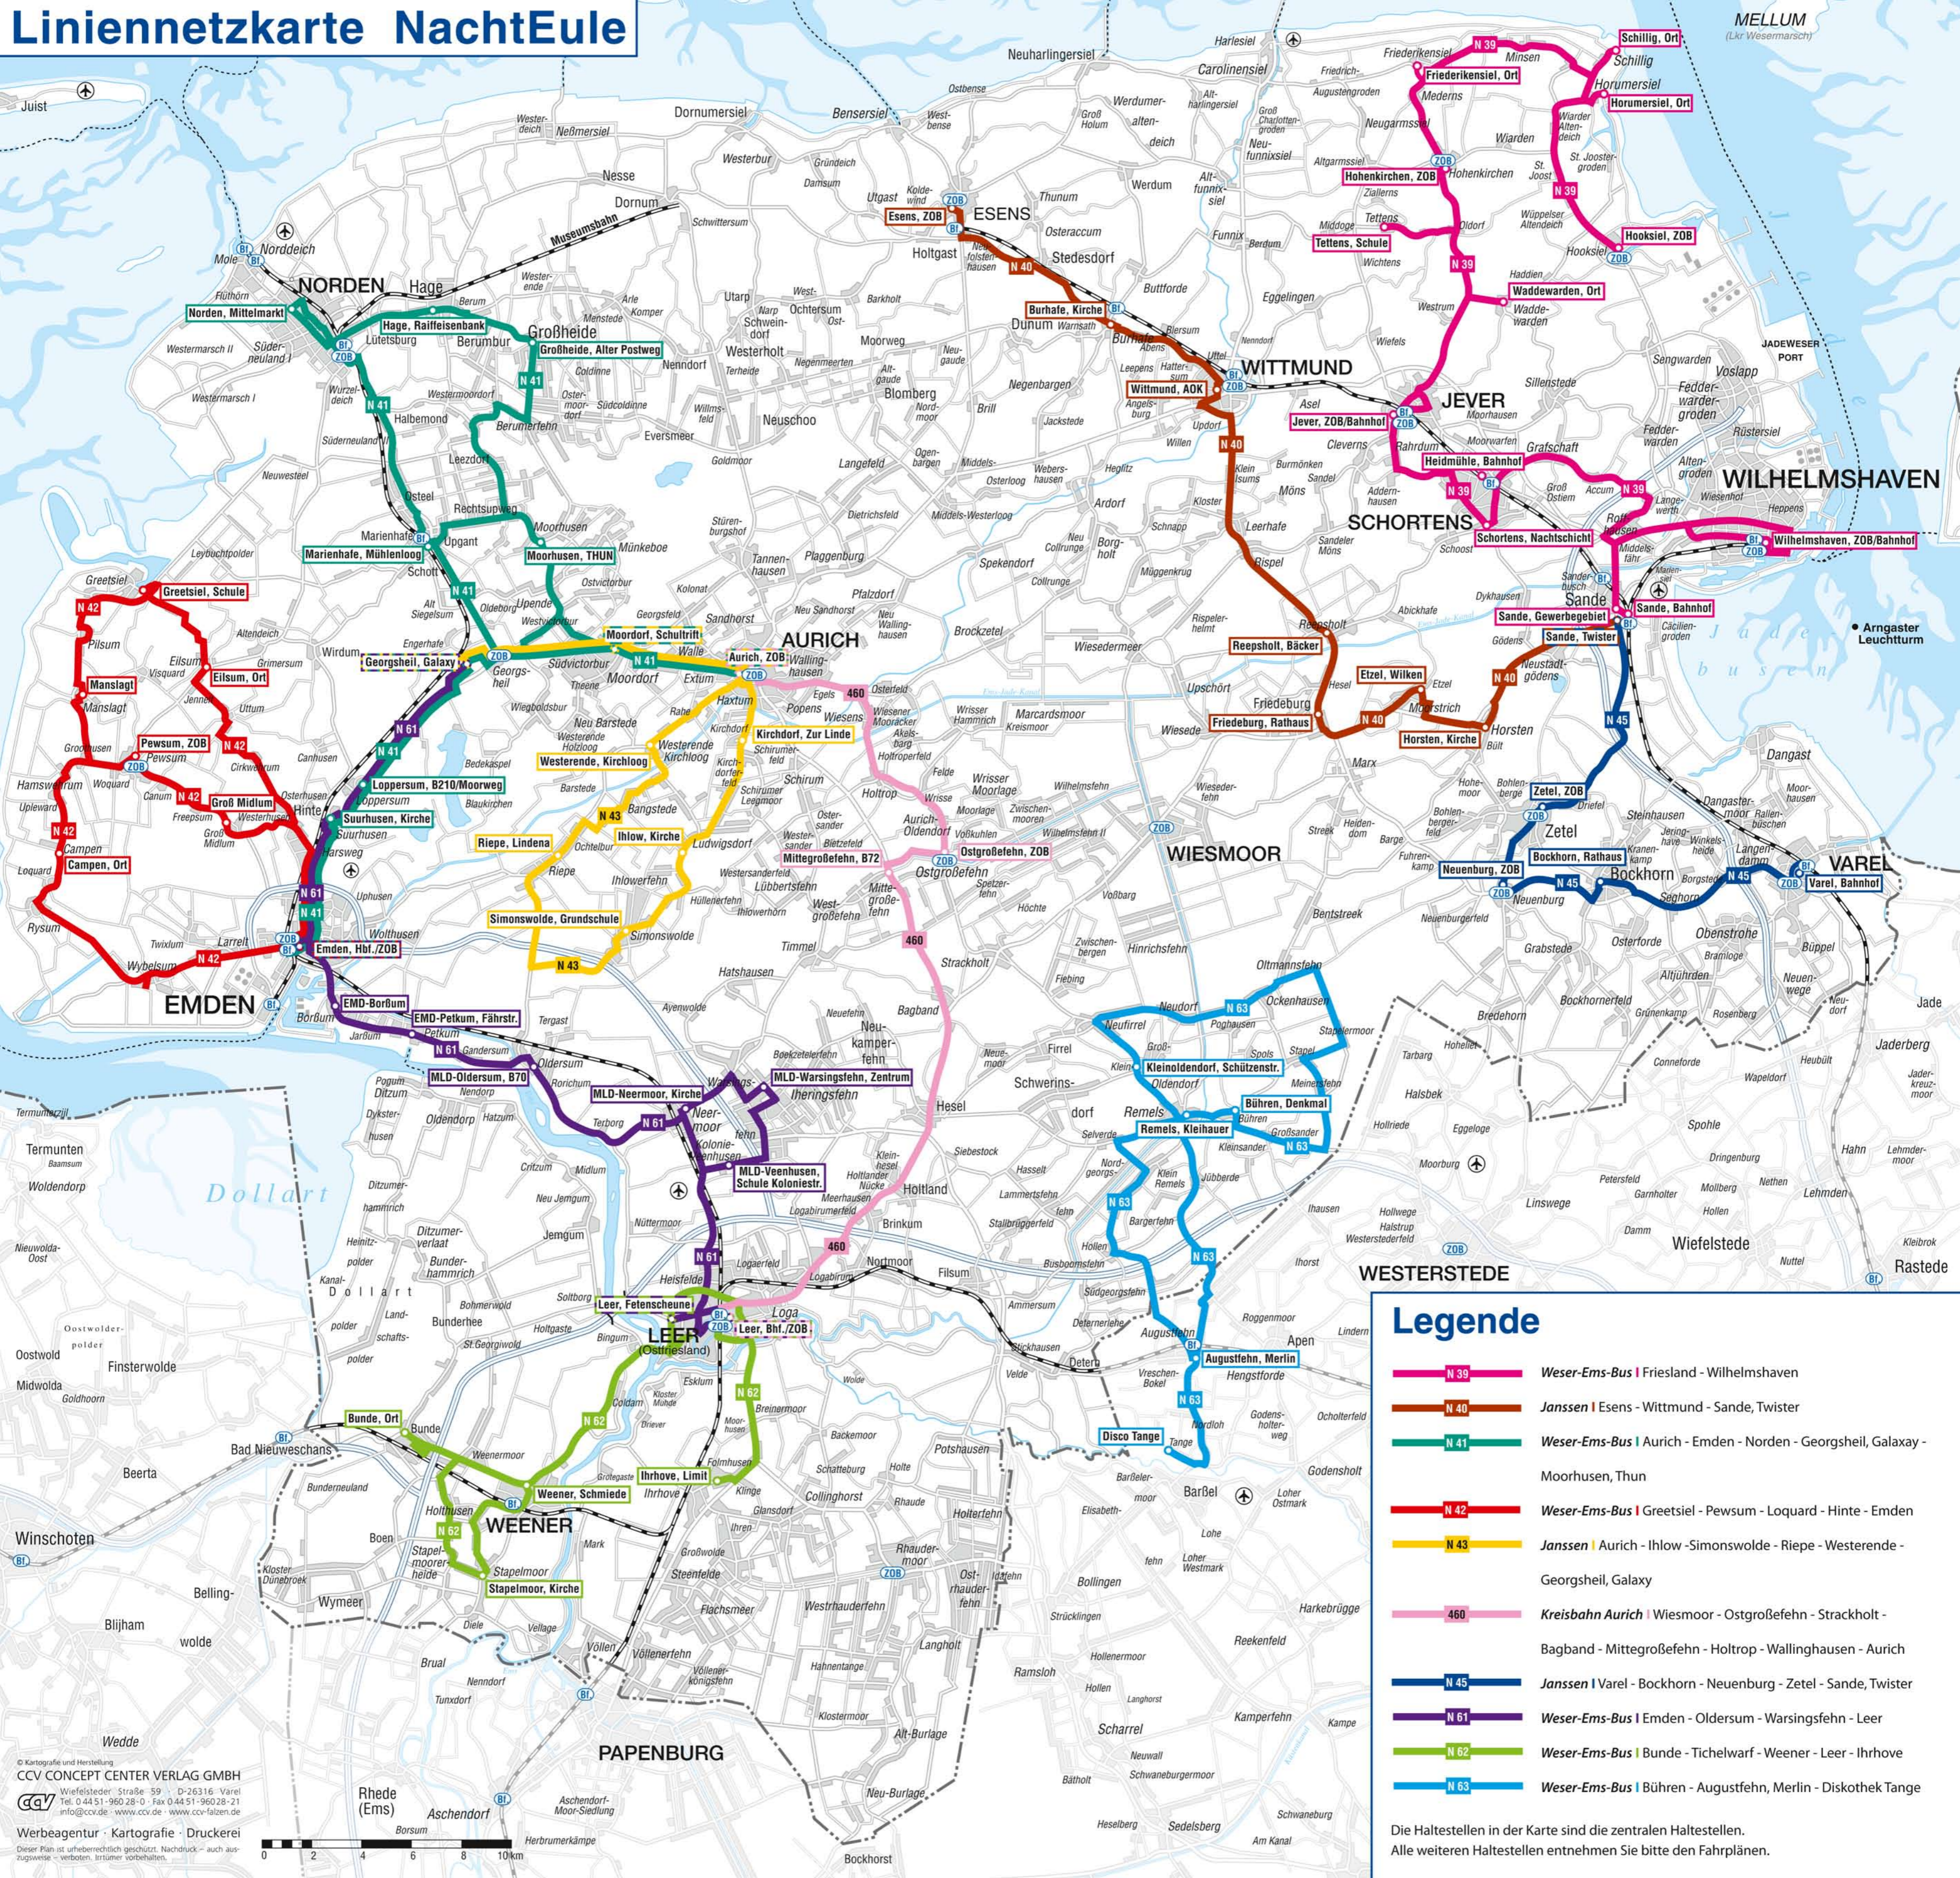

Linienetzkarte NachtEule

Legende

- **N 39** Weser-Ems-Bus | Friesland - Wilhelmshaven
- **N 40** Janssen | Esens - Wittmund - Sande, Twister
- **N 41** Weser-Ems-Bus | Aurich - Emden - Norden - Georgsheil, Galaxy - Moorhusen, Thun
- **N 42** Weser-Ems-Bus | Greetsiel - Pewsum - Loquard - Hinte - Emden
- **N 43** Janssen | Aurich - Ihlow - Simonswolde - Riepe - Westerende - Georgsheil, Galaxy
- **460** Kreisbahn Aurich | Wiesmoor - Ostgroßefehn - Strackholt - Bagband - Mittelefehn - Holtrop - Wallinghausen - Aurich
- **N 45** Janssen | Varel - Bockhorn - Neuenburg - Zetel - Sande, Twister
- **N 61** Weser-Ems-Bus | Emden - Oldersum - Warsingsfehn - Leer
- **N 62** Weser-Ems-Bus | Bunde - Tichelwarf - Weener - Leer - Ihrhove
- **N 63** Weser-Ems-Bus | Bühren - Augustfehn, Merlin - Diskothek Tange

Die Haltestellen in der Karte sind die zentralen Haltestellen.
Alle weiteren Haltestellen entnehmen Sie bitte den Fahrplänen.